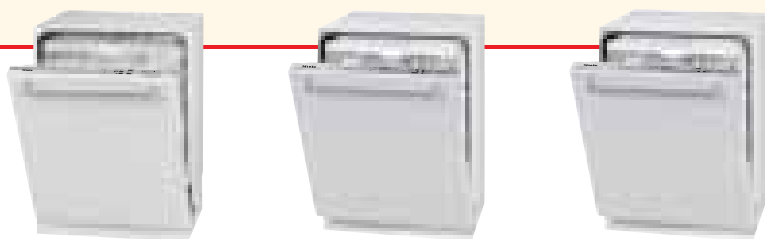

Volledig integreerbare afwasautomaten

Type	G 4170 Vi / G 4170 SCVi / G 4175 SCVi XXL	G 4370 SCVi	G 5191 Vi Eco lus / G 5191 SCVi Eco lus / G 5196 Vi XXL Eco lus / G 5196 SCVi XXL Eco lus
Model	volledig geïntegreerd		
Energie label			
Energieefficiëntie	A+	A+	A++
Droogresultaat	A	A	A
Jaarlijks stroomverbruik (kWh/jaar)	295 / 299 / 299	299	262 / 266 / 262 / 266
Jaarlijks waterverbruik (l/jaar)	3.640	3.640	2.800
Aantal standaardcouverts	13 / 14 / 14	14	13 / 14 / 13 / 14
Geluidswaarde dB(A) re 1 pW	48	48	46
Design / rogrammakeuze			
Resttijd / Startuitlet tot 24 u		Startuitlet tot 24 u	Startuitlet tot 24 u
Tijdsbesparing mogelijk (bv. Turbo-toets)		Turbo	Turbo
Onderrek intensief			
Zoutreservoir in de deur			
ComfortClose / AutoClose			ComfortClose
BrilliantLight			
uinigheid			
Verbruikswaarden EnergieSpaar-programma kWh / liter	1,01 kWh / 13 l – 1,02 kWh / 13 l	1,02 kWh / 13 l	0,94 kWh – 0,95 kWh / 10 l
Waterverbruik Automatic-programma	vanaf 13 l	vanaf 13 l	vanaf 10 l
Wisselspoeltechniek / Beladingsherkenning			Wisselspoeltechniek
Reiniging van vaat en glazen			
Perfect GlassCare			Perfect GlassCare
Doseringscontrole			Doseringscontrole
Afwasprogramma's			
Automatic, Snel 40°C, EnergieSpaar, Voorspoelen, Intensief 75°C	●	●	●
Speciaal / Licht vervuld 50°C	Licht vervuld 50° C	Licht vervuld 50° C	Speciaal / Licht verv. 50° C
Hygiëne			
Extra stil			
Speciale programma's (bv pasta, kunststof, bierglazen, ...)			
Drogen			
SensorDry			
Drogen met AutoOpen			
Korven			
Bestekkorf / Besteklade (SC) / 3D besteklade (SC)	bestekkorf / besteklade	besteklade	bestekkorf / besteklade
Nieuwe Korfuitrusting	EasyComfort	EasyComfort	ExtraComfort
Techniek en kwaliteit			
Sensor	EcoSensor Plus	EcoSensor Plus	AutoSensor
Veiligheid			
Sproeiarmcontrole / Filtercontrole			
Elektrische aansluiting			
Totale aansluitwaarde in kW	230 V, 2,3 kW 10 A	230 V, 2,3 kW 10 A	230 V, 2,3 kW 10 A
Afmetingen			
Afmetingen: H x B x D (cm) / XXL-versie	81x 60 x 57 / 85 x 60 x 57 XXL	81 x 60 x 57	81 x 60 x 57 / 85 x 60 x 57 XXL
Verkoopprijs (Recupelbijdrage inbegrepen)	999,00 / 1.049,00 / 1.099,00	1.099,00	1.099,00 / 1.149,00 / 1.149,00 / 1.199,00